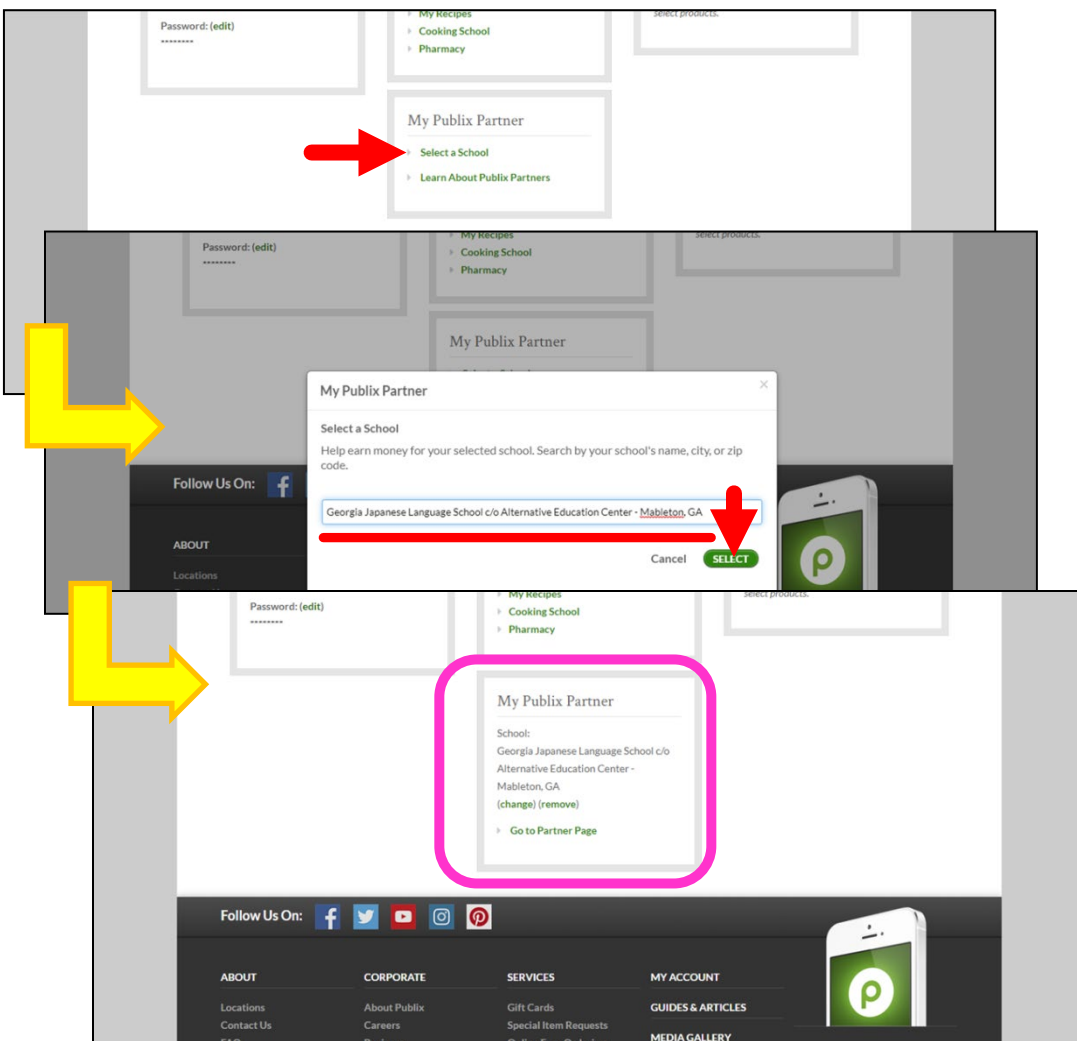

publix カード廃止のお知らせ

publixのパートナーシップカードが
2018年11月1日をもって終了いたしました。
新しいパートナーシップの登録方法をお知らせいたします。

publix partners 登録方法1

publix web <http://www.publix.com>
アカウントを登録してログインします

publix partners 登録方法2

1. ログイン後、My accountの My publix partnerタブの School selectをクリック