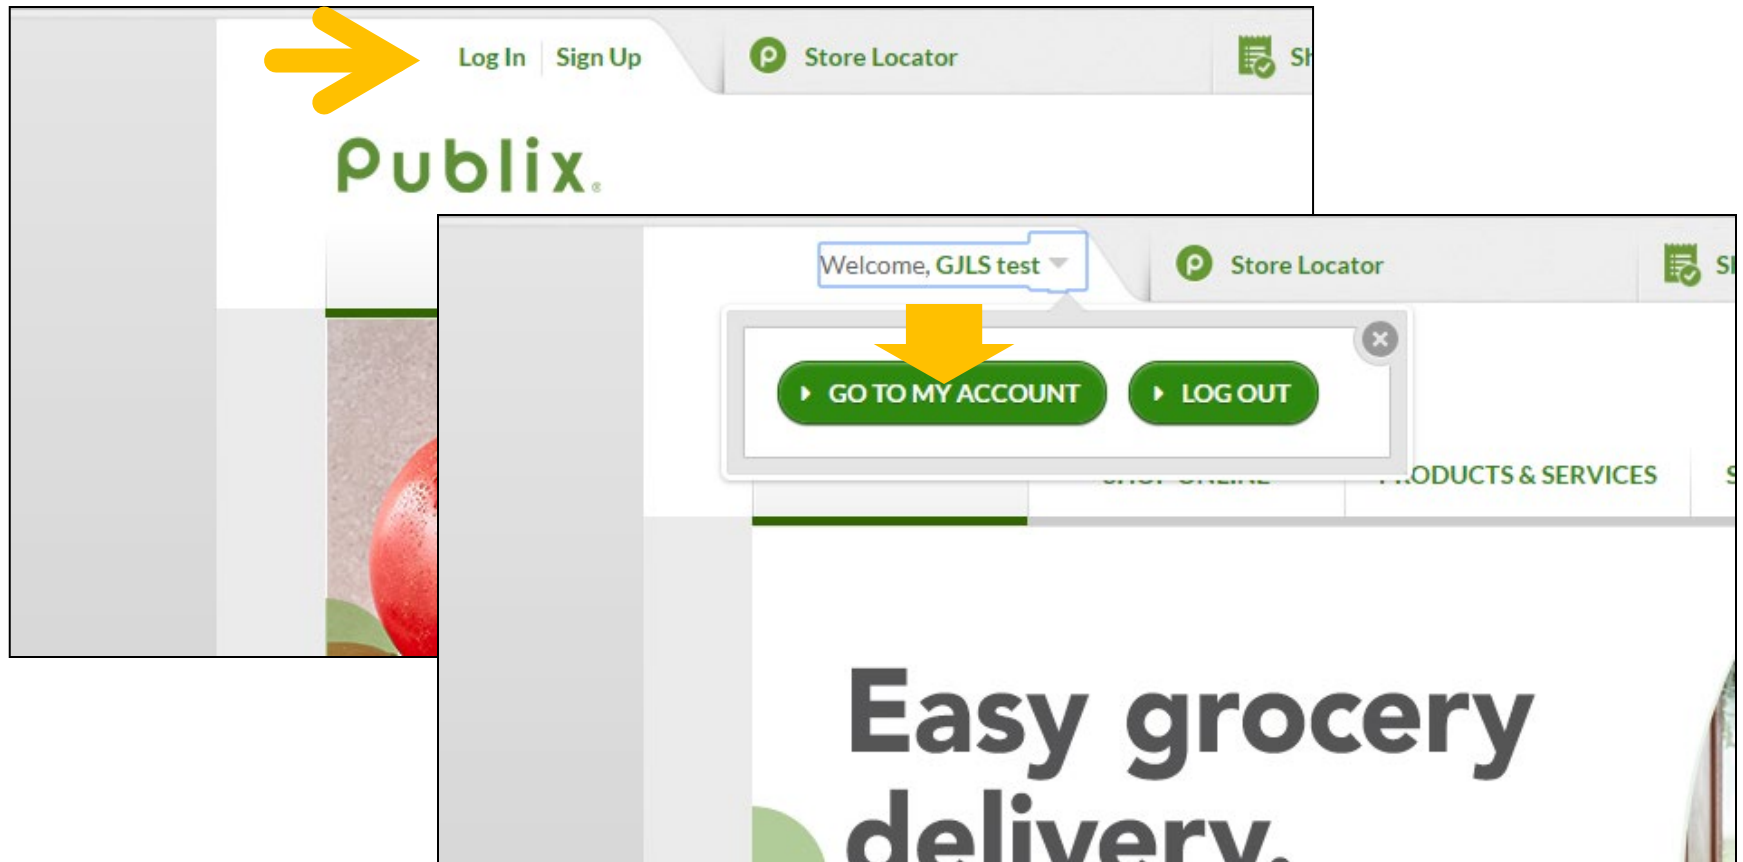

publix カード廃止のお知らせ

publixのパートナーシップカードが
2018年11月1日をもって終了いたしました。
新しいパートナーシップの登録方法をお知らせいたします。

publix partners 登録方法1

publix web <http://www.publix.com>
アカウントを登録してログインします

publix partners 登録方法2

1. ログイン後、My accountの My publix partnerタブの School selectをクリック